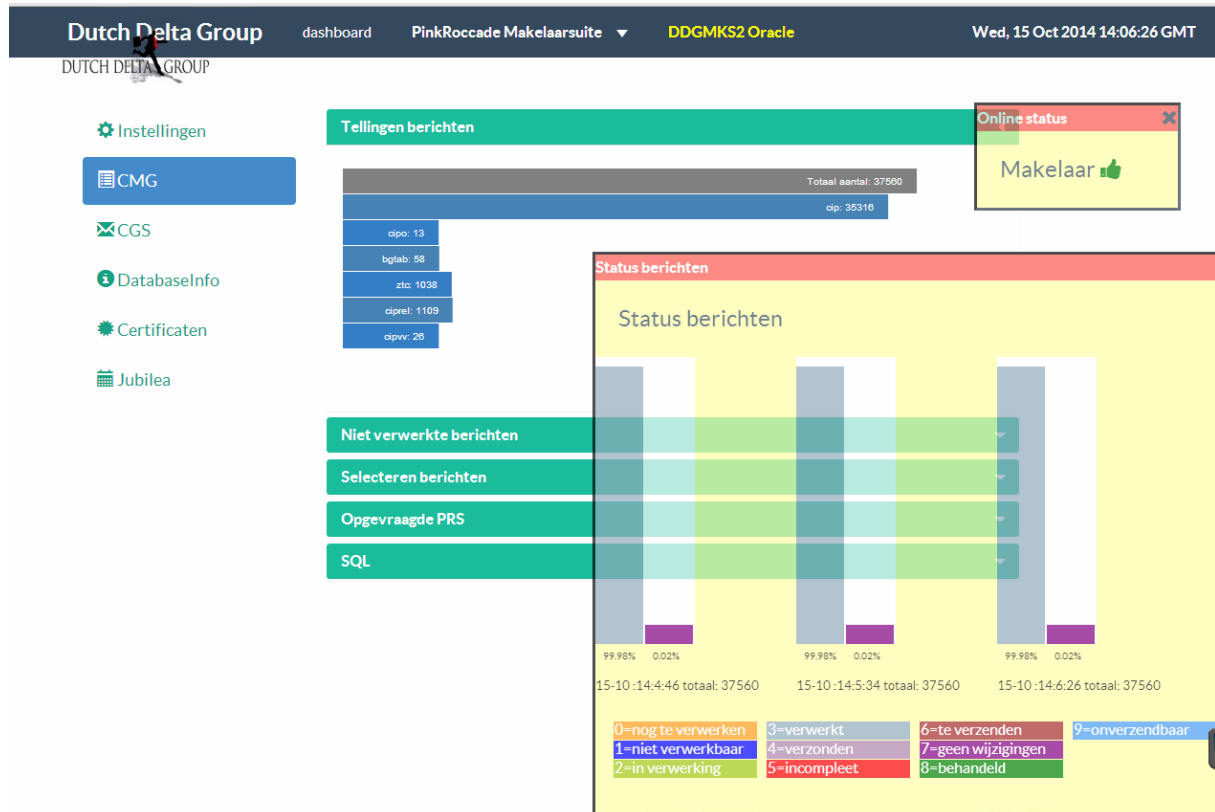

2. Wat mogelijkheden van de MyExports-monitor

2.1.CMG

2.1.1. Tellingen berichten